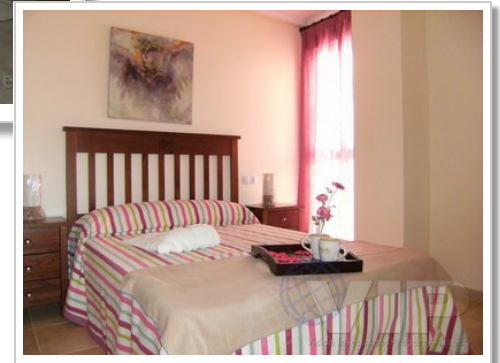

Réf: VIP1634

78.000€

Vera Playa
Appartement

2 Chambres

2 Salle de bain

80m² / 861 ft² Taille de Construction 120m² / 1.292 ft² Terrain

Piscine commune

Vue sur la mer