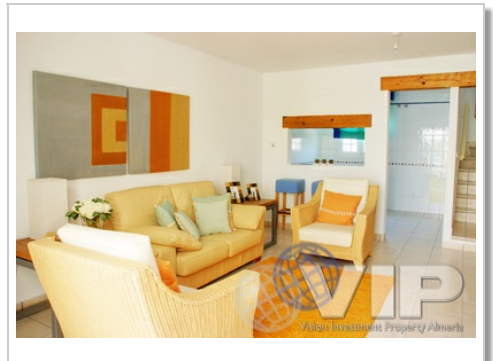

Vera Playa

Adosado

Video Tour disponible

2 Baños

89m² / 958 ft² Construida

Piscina comunitaria

Cerca de un campo de golf

Terraza privada

Ubicación urbana

Agua de red

1 mins a la playa

Vendido Mayo 2017

2 Habitaciones

2 Plantas

32m² / 344 ft² Parcela

A/A preinstalado

Solarium

Vistas a la piscina

Fácil acceso

Red eléctrica

3 mins a las tiendas