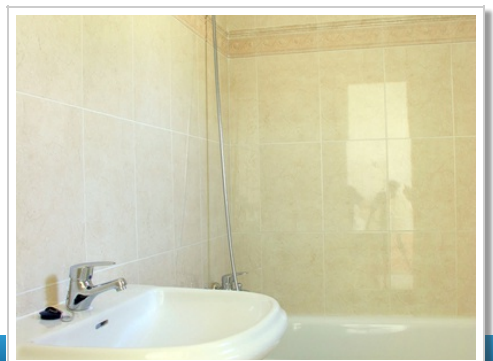

Ref: VIP7125

165.000€

Vera Playa

Adosado

Video Tour disponible

2 Baños

89m² / 958 ft² Construida

Piscina comunitaria